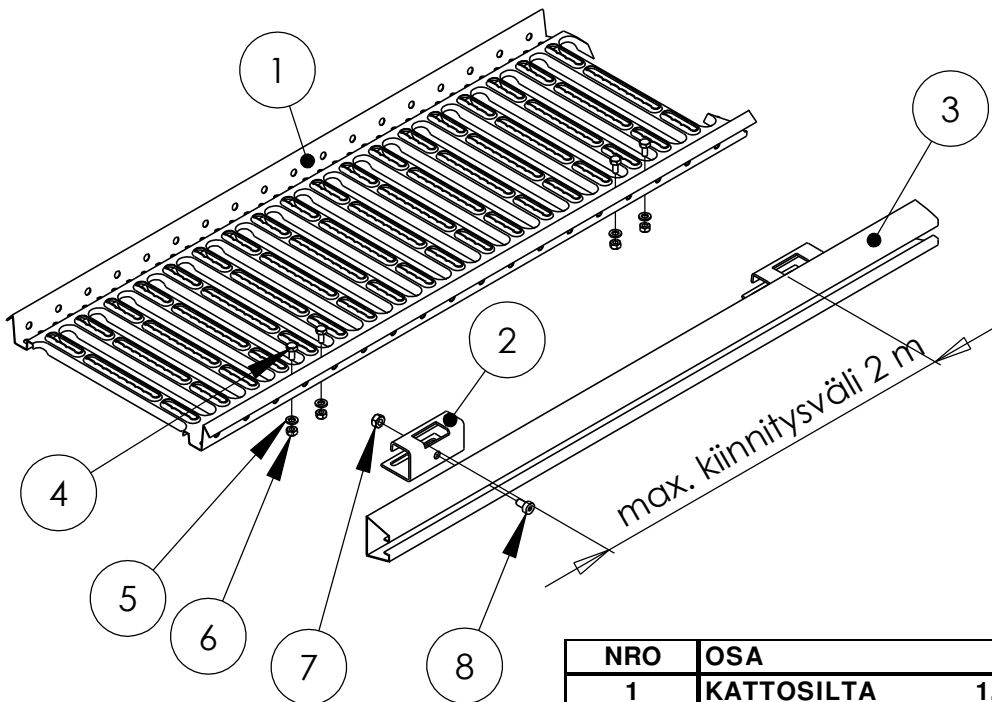

TURVAKISKON KIINNITYS KATTOSILTAAN

NRO	OSA		TUOTENRO
1	KATTOSILTA	1,21 m	30010
		2,47 m	30020
		2,97 m	30030
2	TURVAKISKON KIINNIKE		34120
3	VAAKAKISKO	3,0 m	33030
		6,0 m	33040
4	KUUSIORUUVI M8x16		17030
5	ALUSLEVY 9/16		17240
6	KUUSIOMUTTERI M8		17020
7	KUUSIOMUTTERI M10 RST		
8	KUUSIOKOLORUUVI MATALAKANTA M10x16 RST		

Turvakiskon kiinnikkeet voidaan liittää valmiiksi turvakiskoon M10x16 RST matalakanta kuusiokoloruuveilla ja M10 muttereilla.

Turvakisko kiinnikkeineen pyöräytetään kattosillan kylkeen kannatukselle.

Turvakisko kiinnitetään kattosiltaan M8x16 ruuveilla ja muttereilla (2kpl / kiinnike). Muttereiden alla käytetään 9/16 aluslevyjä.