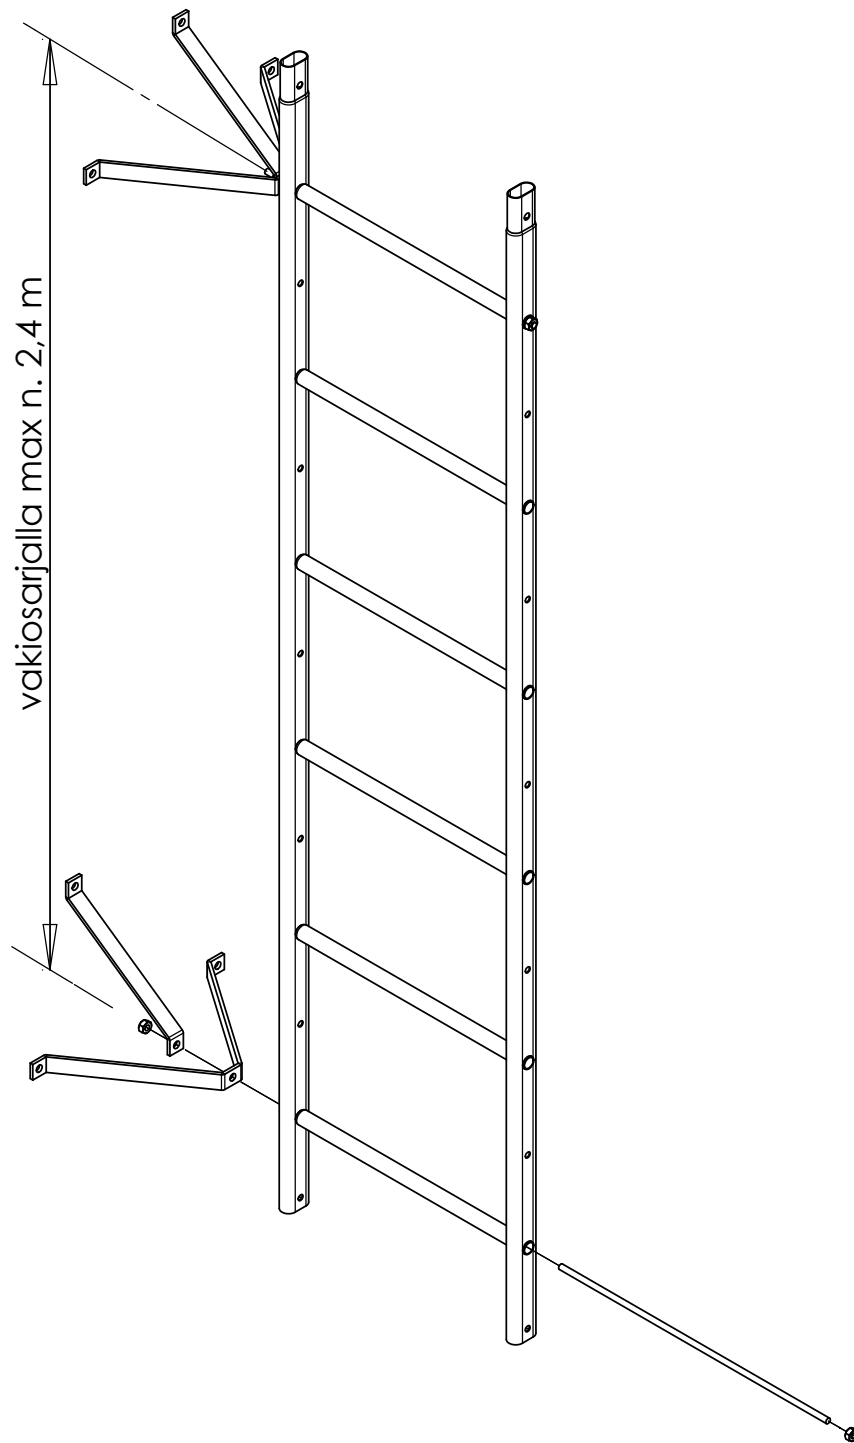

MODULITIKAS SIVUKIINNITYKSELLÄ

Tikkaan sivukiinnityksessä käytetään erityistä sivukiinnityssarjaa.
Vakio sivukiinnityssarja on: A= 200 mm, tuotenumero 2027000

Sivukiinnityssarjan osat:	Tukilatta	1 kpl
	Vetolatta	1 kpl
	Kierretanko	1 kpl
	Mutterit M10	2 kpl