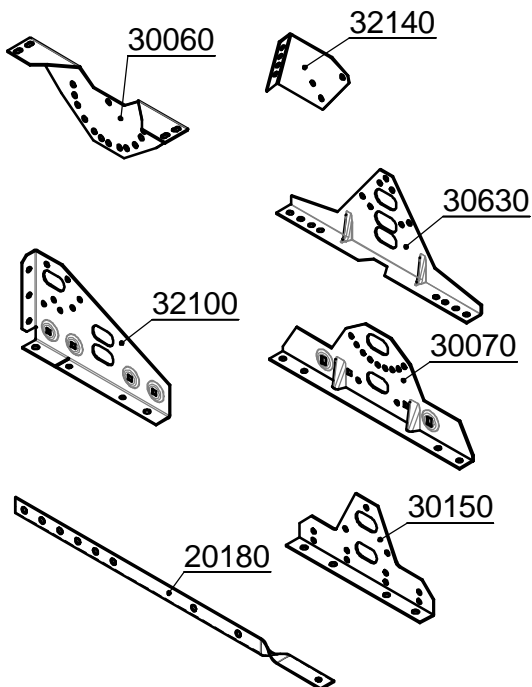

KIINNIKKEET SILEÄLLE KATOLLE

Putkilumiестeen kiinnitykseen:

- Tuotenrot 30630 + 17160
- Tuotenrot 30070 + 17160
- Tuotenrot 30150 + 17160

Putki- ja verkkolumiестeen kiinnitykseen:

- Tuotenrot 32100 + 17160

Kattosillan kiinnitykseen:

- Tuotenrot 30630 + 30060 + 17160
- Tuotenrot 30070 + 30060 + 17160
- Tuotenrot 32100 + 30060 + 17160
- Tuotenrot 30150 + 30060 + 17160

Verkkolumiестeen kiinnitykseen:

- Tuotenrot 30630 + 32140 + 17160
- Tuotenrot 30150 + 32140 + 17160

Modulitikkaan, kattorapun ja lapetikkaan harjakiinnike

- Tuotenro 20180