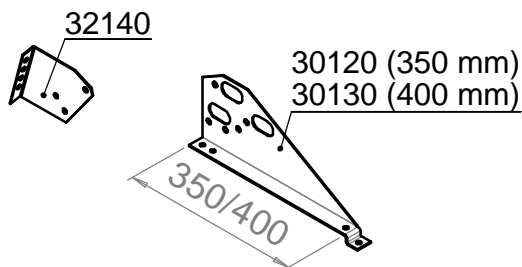

Putkilumiesten kiinnitykseen:

- Tuotenrot: 30120 tai 30130 + 17160

Kattosillan kiinnitykseen:

- Tuotenrot: 30120 tai 30130 + 30060 + 17160

Verkkolumiesten kiinnitykseen:

- Tuotenrot 30120 tai 30130 + 32140 + 17160