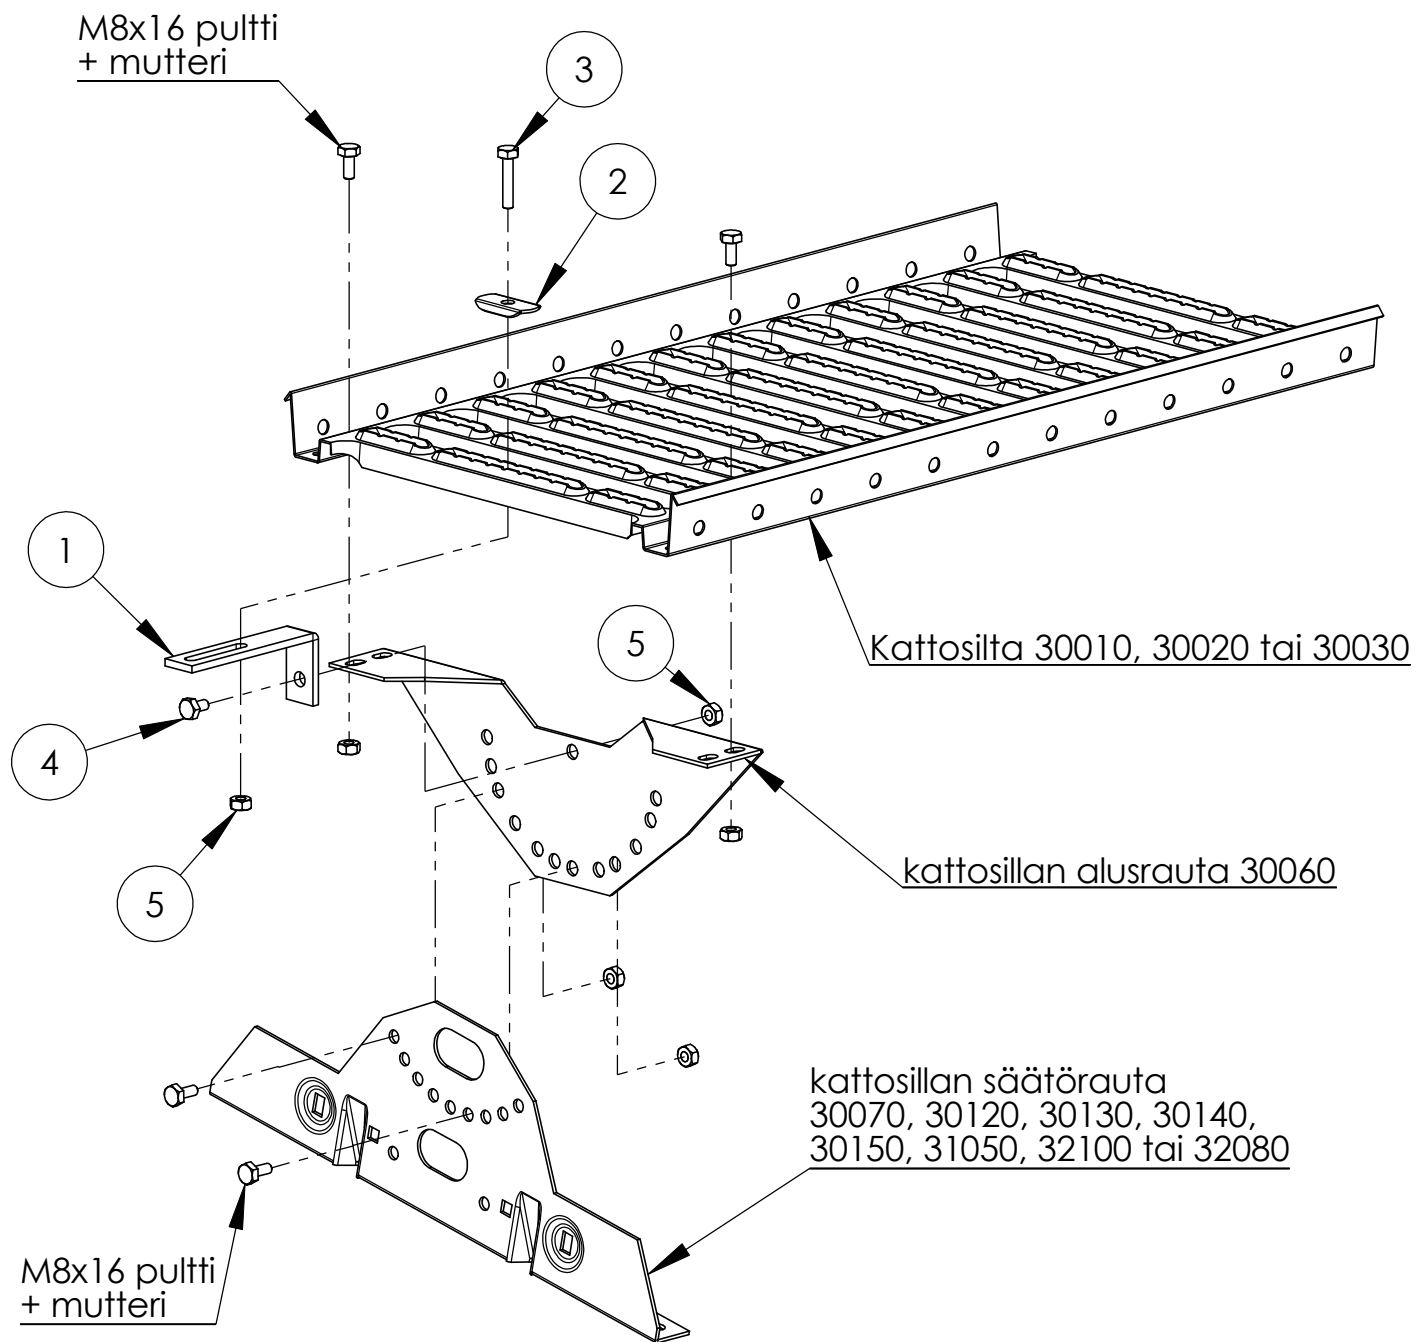

KATTOSILLAN PÄÄTYTUEN ASENNUS

Päätytukisatsi 35110			
Nro	Tuotenro	Nimi	Määrä
1.	30050	Päätytuki	1
2.	17080	Ovaaliprikka	1
3.	17050	M8x35 pultti	1
4.	17030	M8x16 pultti	1
5.	17020	M8 mutteri	2