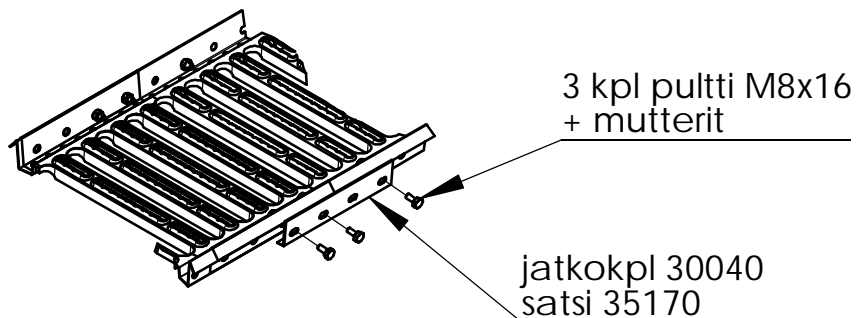

KATTOSILLAN ASENNUS PROFIILIKATOLLE

- Kiinnikkeiden asennusväli max. 1200 mm.
- Kattosillan pään maksimiylitys kannakkeesta 15 cm.

KATTOSILLAN JATKAMINEN

HUOM! M8 8.8

14.04.2011