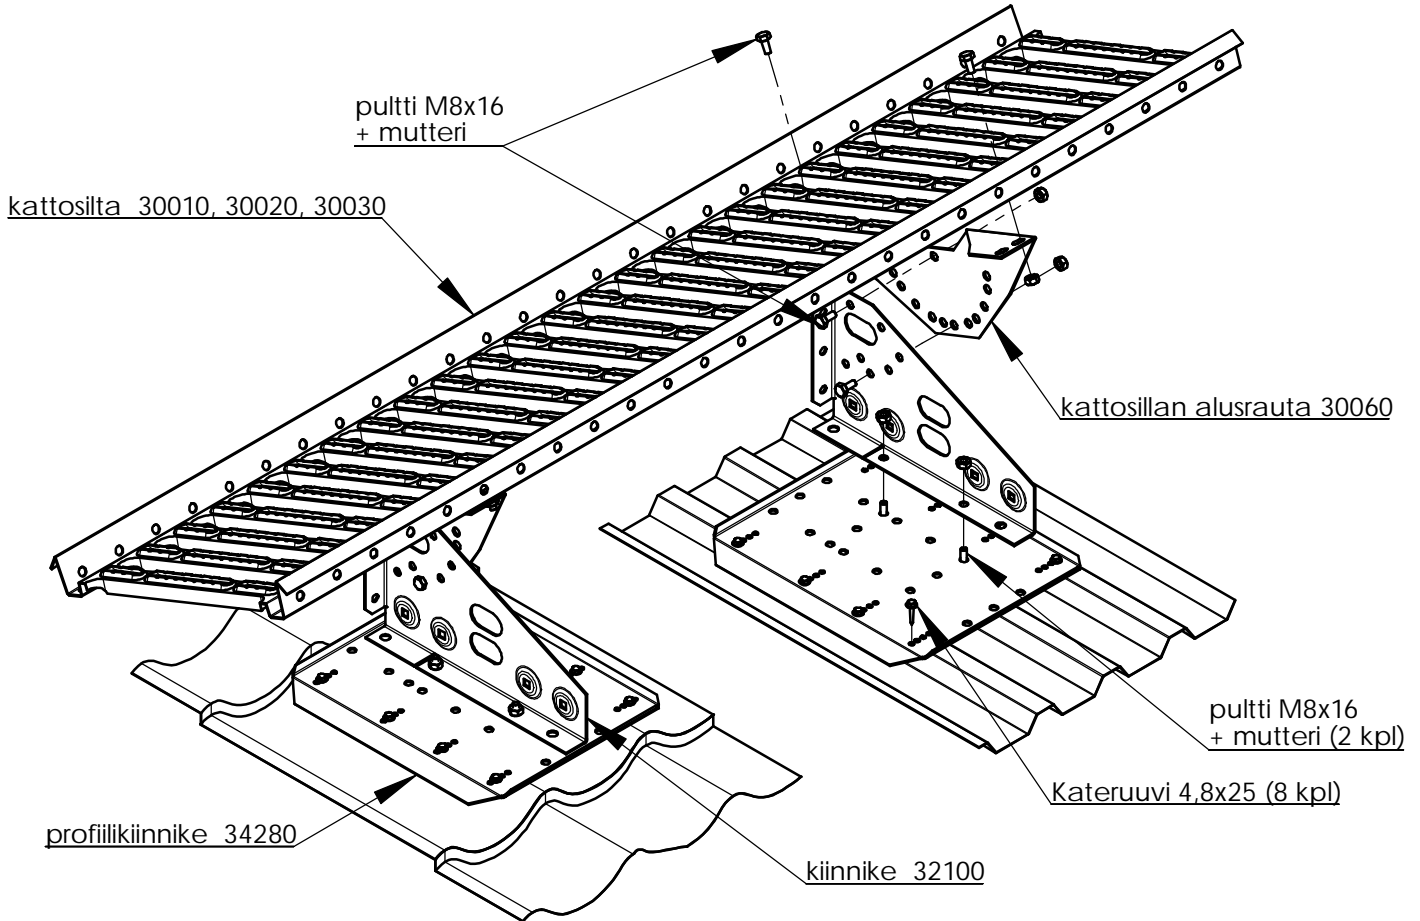

KATTOSILLAN ASENNUS PROFIILIKATOLLE

- Kiinnikkeiden asennusväli max. 1200 mm.
- Kattosillan pään maksimiylitys kannakkeesta 15 cm.

KATTOSILLAN JATKAMINEN

HUOM! M8 8.8

14.04.2011