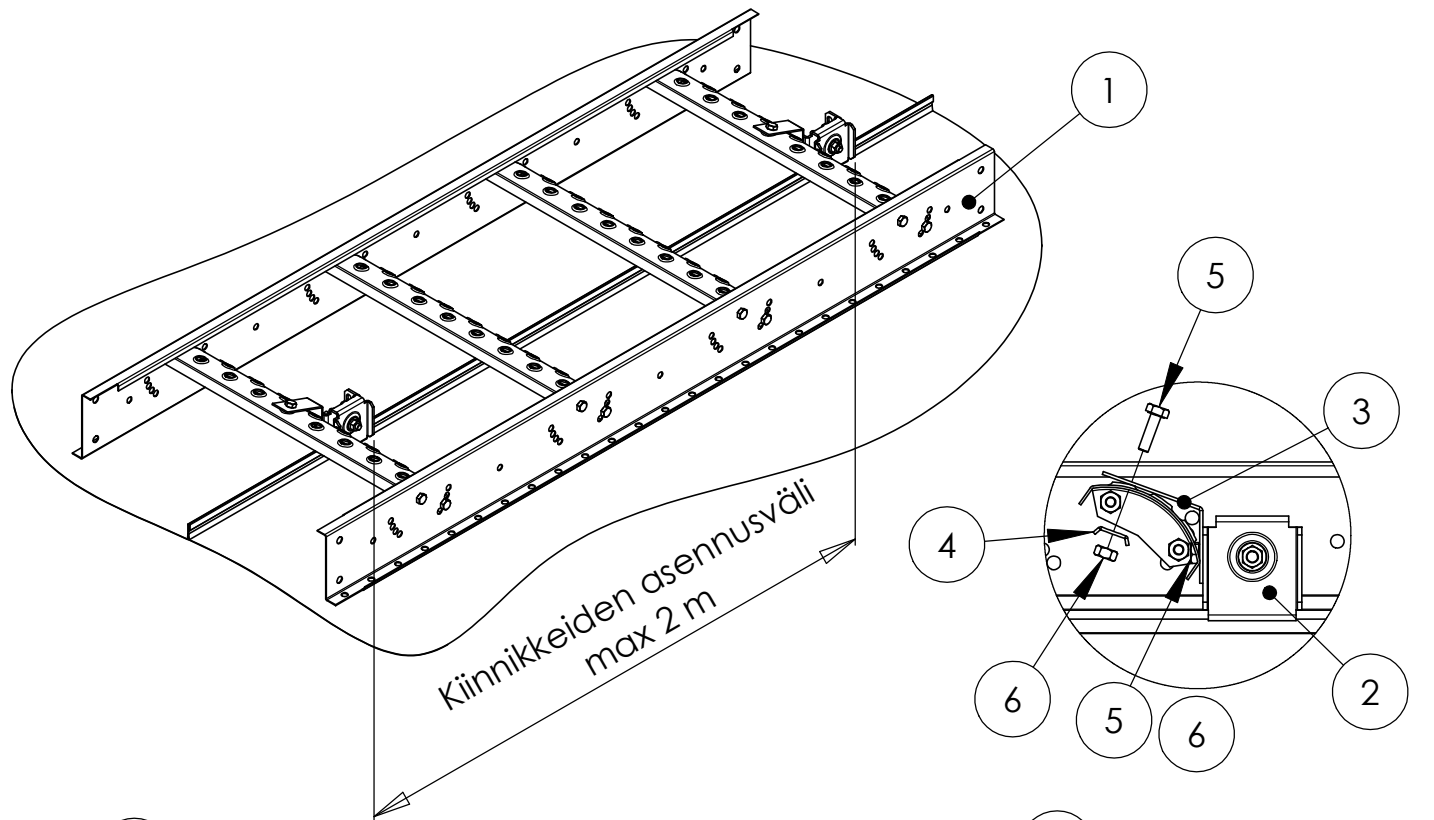

KATTORAPUN ASENNUS RIVIKATOLLE KESKELTÄ

Asennus Elegantti -katolle

Asennus konesaumakatolle.
Huom! Nosta kiinnikettä.

Asennus Classic -katolle

Asennus vanhalle
(ennen syksyä 2006)
Elegantti -katolle.

NRO	OSA	TUOTENRO
1	KATTORAPPU 1,2 m	22010
	KATTORAPPU 2,4 m	22030
2	TIKKAIEN RIVIKIINNIKE	22170
3	RAPUN KIINNITYSLEVY	22180
4	OVAALIALUSLEVY	17080
5	KUUSIORUUVI M8x25	17040
6	KUUSIOMUTTERI M8	17020
7	LUKKORUUVI M8X35	17190
8	LAIPPAMUTTERI M8	17200