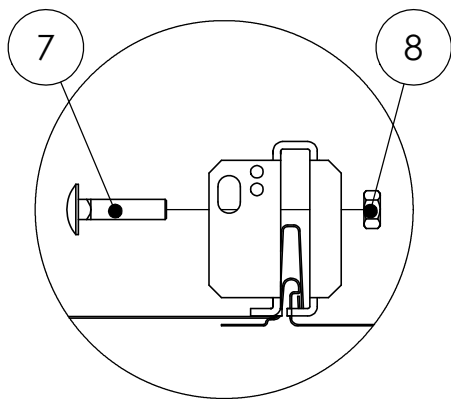

KATTORAPUN ASENNUS RIVIKATOLLE KESKELTÄ

Asennus Elegantti -katolle

Asennus konesaumakatolle.
Huom! Nosta kiinnikettä.

Asennus Classic -katolle

Asennus vanhalle
(ennen syksyä 2006)
Elegantti -katolle.

NRO	OSA	TUOTENRO
1	KATTORAPPU 1,2 m	22010
	KATTORAPPU 2,4 m	22030
2	TIKKAIEN RIVIKIINNIKE	22170
3	RAPUN KIINNITYSLEVY	22180
4	OVAALIALUSLEVY	17080
5	KUUSIORUUVI M8x25	17040
6	KUUSIOMUTTERI M8	17020
7	LUKKORUUVI M8X35	17190
8	LAIPPAMUTTERI M8	17200