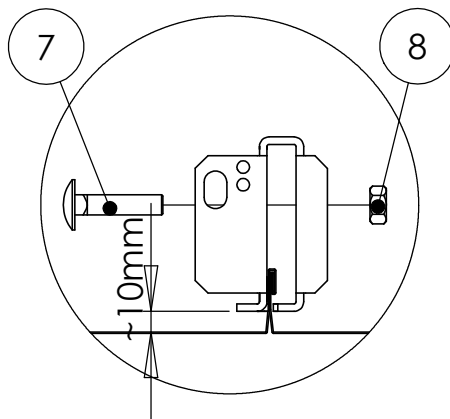

KATTORAPUN ASENNUS RIVIKATOLLE KESKELTÄ

Asennus Elegantti -katolle

Asennus konesaumakatolle.
Huom! Nosta kiinnikettä.

Asennus Classic -katolle

Asennus vanhalle
(ennen syksyä 2006)
Elegantti -katolle.

NRO	OSA	TUOTENRO
1	KATTORAPPU 1,2 m	22010
	KATTORAPPU 2,4 m	22030
2	TIKKAIEN RIVIKIINNIKE	22170
3	RAPUN KIINNITYSLEVY	22180
4	OVAALIALUSLEVY	17080
5	KUUSIORUUVI M8x25	17040
6	KUUSIOMUTTERI M8	17020
7	LUKKORUUVI M8X35	17190
8	LAIPPAMUTTERI M8	17200