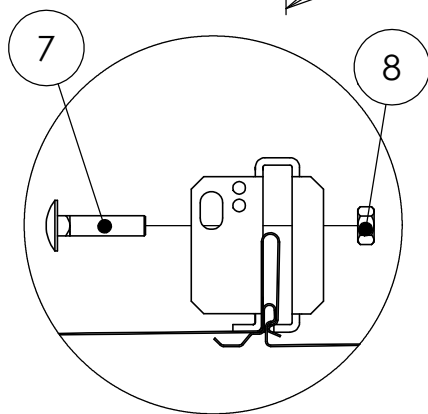

KATTORAPUN ASENNUS RIVIKATOLLE KESKELTÄ

Asennus Elegantti -katolle

Asennus konesaumakatolle.
Huom! Nosta kiinnikettä.

Asennus Classic -katolle

Asennus vanhalle
(ennen syksyä 2006)
Elegantti -katolle.

NRO	OSA	TUOTENRO
1	KATTORAPPU 1,2 m	22010
	KATTORAPPU 2,4 m	22030
2	TIKKAIEN RIVIKIINNIKE	22170
3	RAPUN KIINNITYSLEVY	22180
4	OVAALIALUSLEVY	17080
5	KUUSIORUUVI M8x25	17040
6	KUUSIOMUTTERI M8	17020
7	LUKKORUUVI M8X35	17190
8	LAIPPAMUTTERI M8	17200