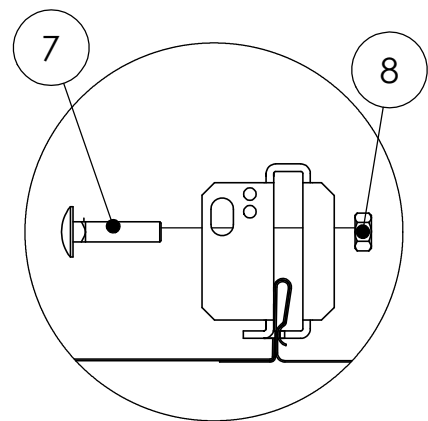

KATTORAPUN ASENNUS RIVIKATOLLE KESKELTÄ

Asennus Elegantti -katolle

Asennus konesaumakatolle.
Huom! Nosta kiinnikettä.

Asennus Classic -katolle

Asennus vanhalle
(ennen syksyä 2006)
Elegantti -katolle.

NRO	OSA	TUOTENRO
1	KATTORAPPU 1,2 m	22010
	KATTORAPPU 2,4 m	22030
2	TIKKAIEN RIVIKIINNIKE	22170
3	RAPUN KIINNITYSLEVY	22180
4	OVAALIALUSLEVY	17080
5	KUUSIORUUVI M8x25	17040
6	KUUSIOMUTTERI M8	17020
7	LUKKORUUVI M8X35	17190
8	LAIPPAMUTTERI M8	17200