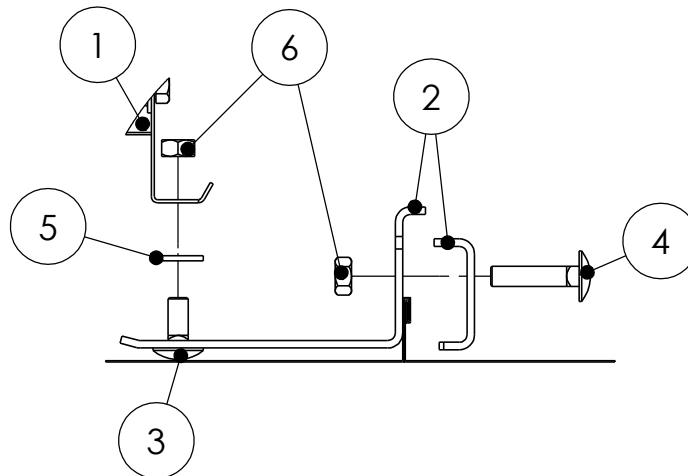

ORIMA-TUOTE OY

KATTORAPUN ASENNUS KONESAUMAKATOLLE

KIINNIKKEELLÄ 22150

Mahdolliset rivivälit 405-540 mm.

NRO	OSA	TUOTENRO
1	KATTORAPPU 1,2 m	22010
	2,4 m	22030
2	KATTORAPUN KIINNIKE	22150
3	LUKKORUUVI M8x20	17220
4	LUKKORUUVI M8x35	17190
5	ALUSLEVY 12/20	17250
6	KUUSIOMUTTERI M8	17020