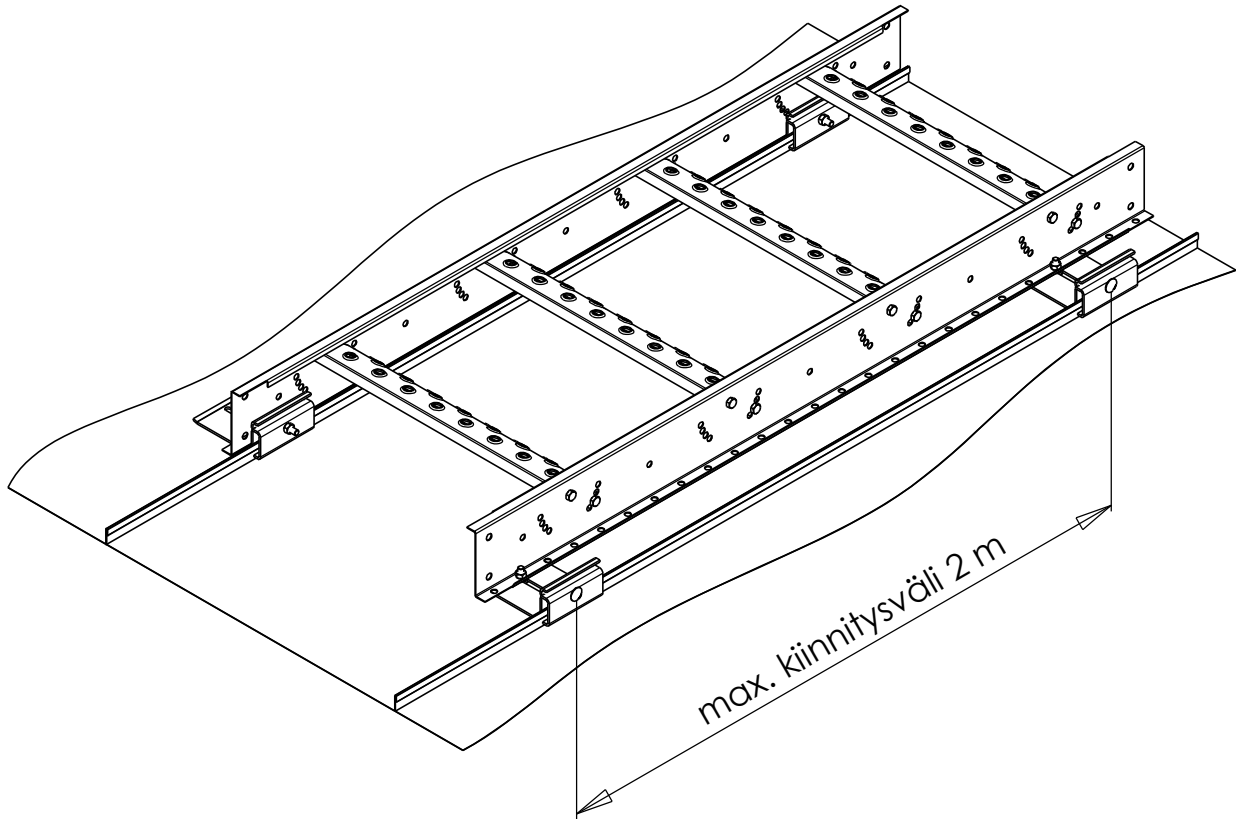

ORIMA-TUOTE OY

KATTORAPUN ASENNUS KONESAUMAKATOLLE

KIINNIKKEELLÄ 22150

Mahdolliset rivivälit 405-540 mm.

NRO	OSA	TUOTENRO
1	KATTORAPPU 1,2 m	22010
	2,4 m	22030
2	KATTORAPUN KIINNIKE	22150
3	LUKKORUUVI M8x20	17220
4	LUKKORUUVI M8x35	17190
5	ALUSLEVY 12/20	17250
6	KUUSIOMUTTERI M8	17020