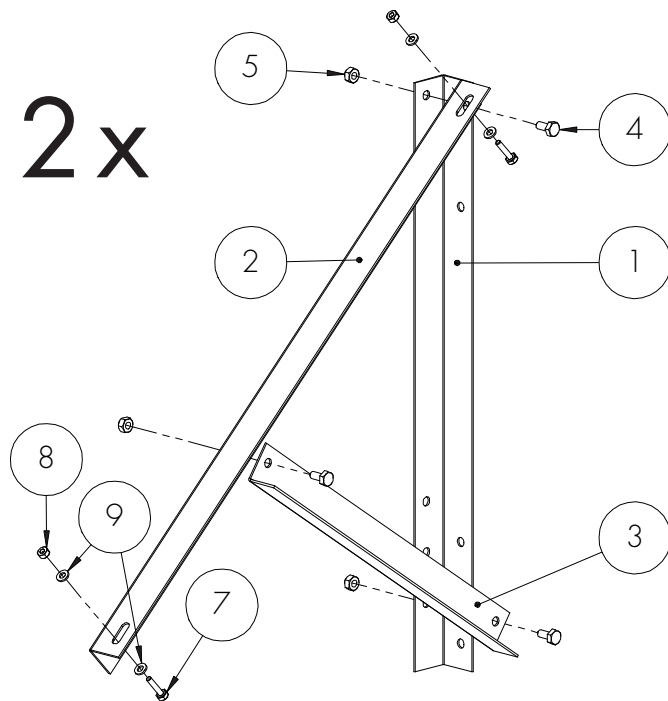

AURINKOPANEELIN SEINÄKIINNIKE

ASENNUSOHJEET

SEINÄKIINNIKESARJAN OSAT

seinäkiinnikesarja
36350, kpl

Nro	Nimi	tuotenumero	
1	L-profiili seinään, pituus 580 mm	HEI-178-1	2
2	L-profiili paneeliin, pituus 680 mm	HEI-178-2	2
3	L-profiili vinotuki, pituus 400 mm	HEI-178-3	2
4	Kuusioruuvi M8x16 RST	17034	6
5	Kuusiomutteri M8 RST	17024	6
7	Kuusioruuvi M6x25 RST	17474	4
8	Kuusiomutteri M6 RST	17484	4
9	Aluslevy M6 RST	17464	8

Huom! Käytettävä ruuvien lujuuksi M8 8.8 (ISO898)

ORIMA®

SEINÄKIINNITYSSARJA AURINKOPANEELILLE

2 x

18.4.2017

www.orima.fi