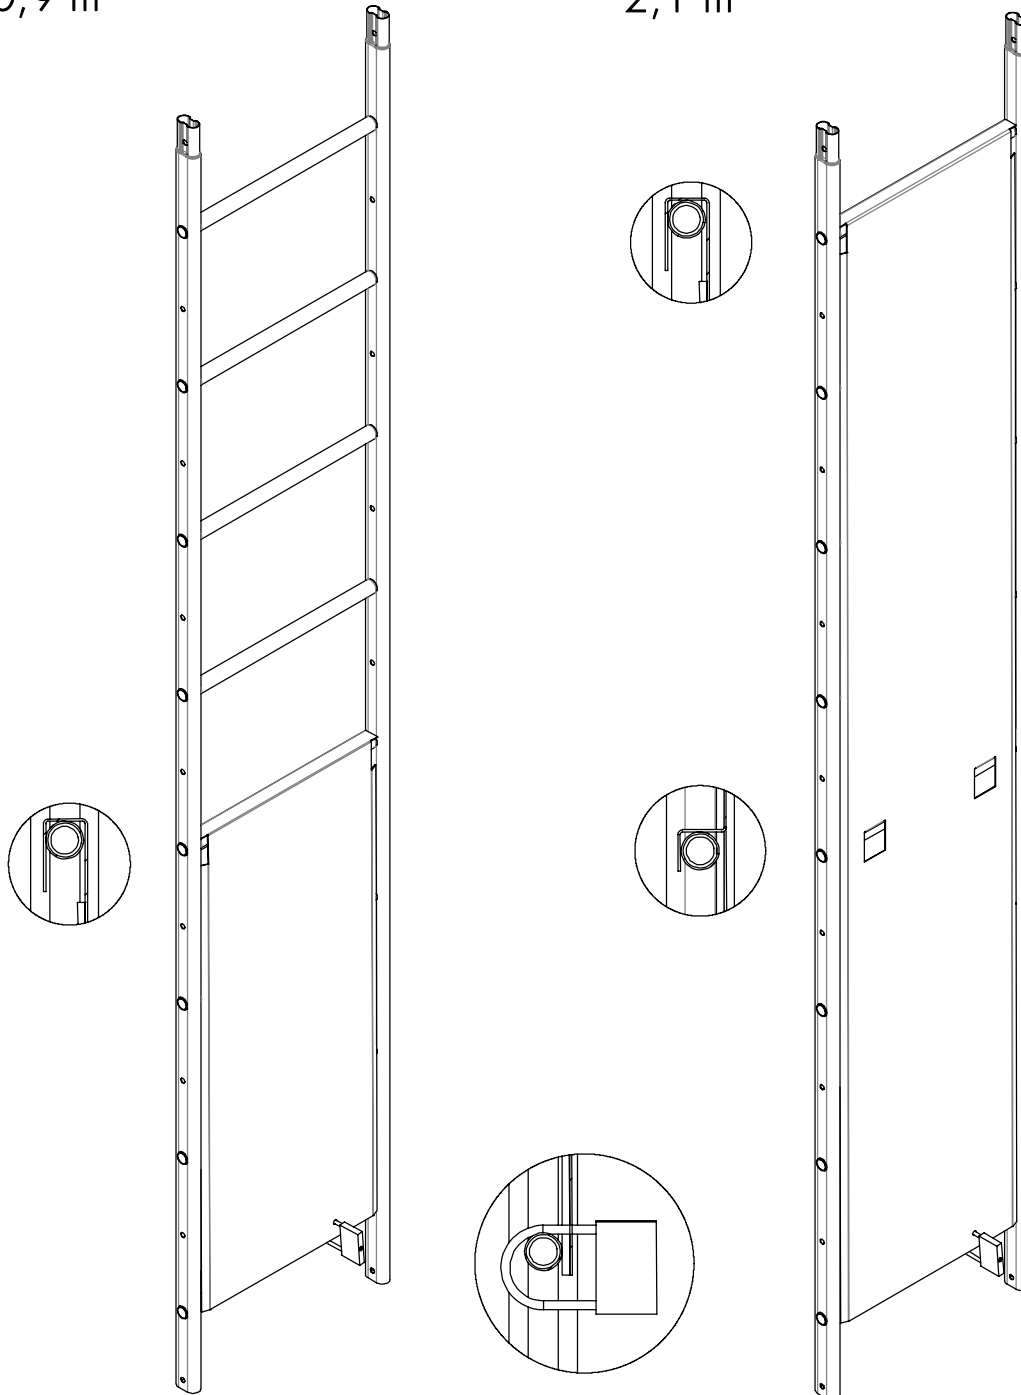

ORIMA®

ST5

0,9 m

2,1 m

Kiipeilysuojiin on särmätty hakaset joiden avulla ne ripustetaan moduliikkaiden askelmiin. Moduliikkaiden kiipeilysuojia valmistetaan 0,9 ja 2,1 metrin pituisina. Kiipeilysuojat voi lukita askelman ympäri asennettavalla pitkäsankaisella riippulukolla. Riippulukko ei kuulu toimitukseen. Tuotenumerot: 0,9 m 20400, 2,1 m 20440.

HUOM! Käytettävä ruuvien lujutta M8 8.8(ISO898).